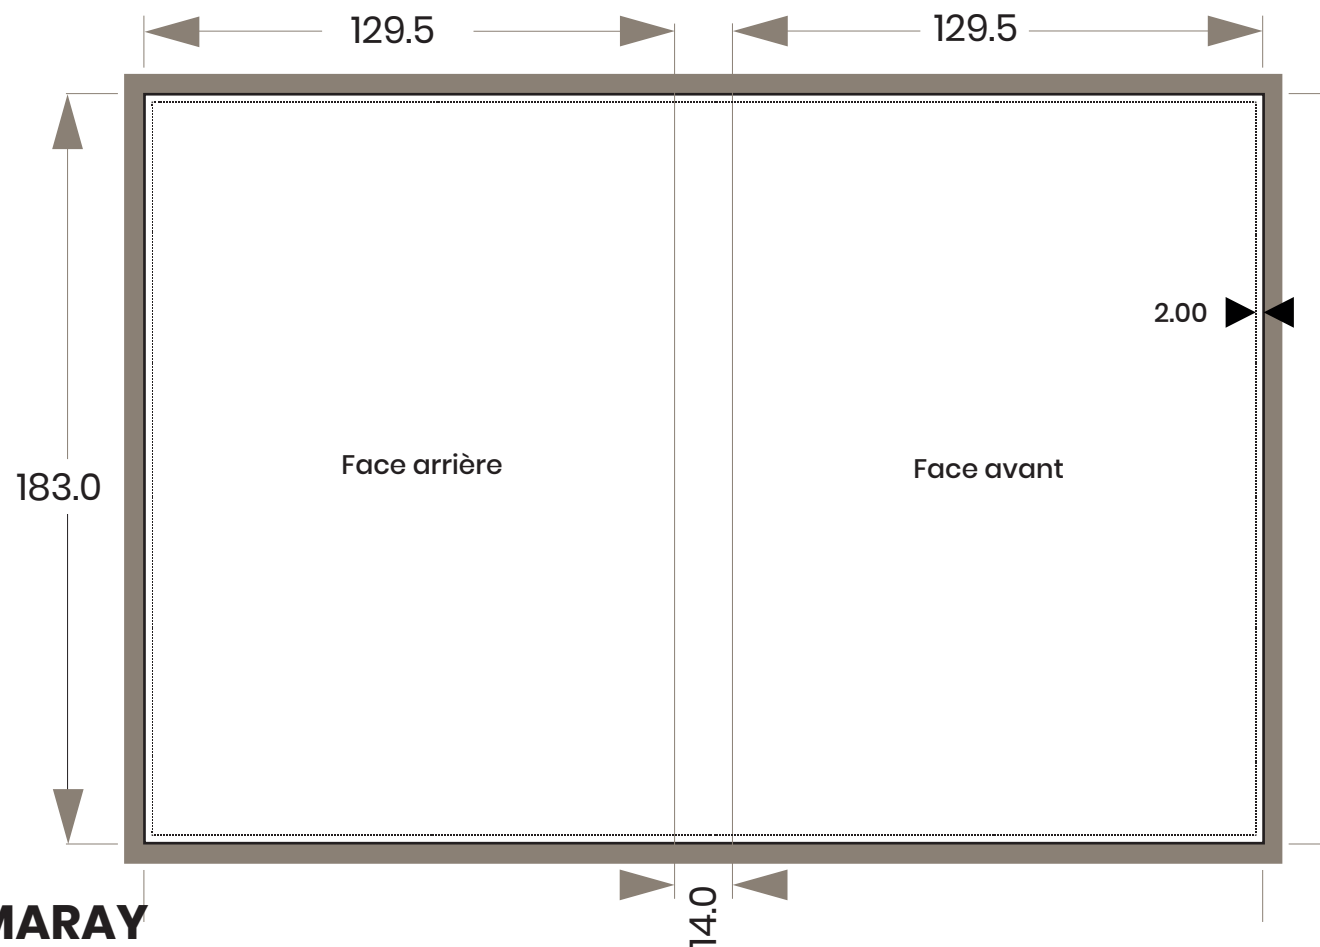

## BOITIER STANDARD / AMARAY

format : 273.0 x 183.0 mm

■ fond perdu 3 mm

fichier à livrer en 300 dpi